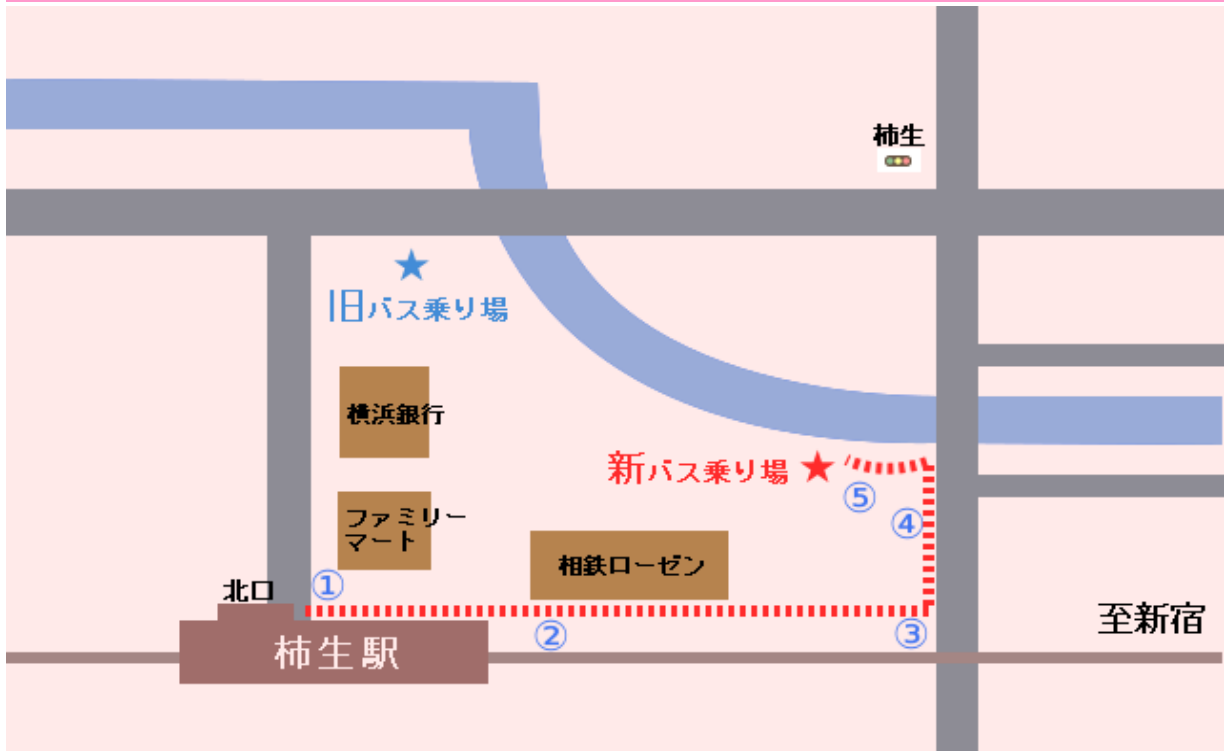

2019年7月1日よりバス乗り場が変更になります！！

柿生駅北口無料送迎バス乗り場

1 柿生駅北口を右へ ➡

2 線路沿いに直進 ➡

3 突き当り踏切手前を左へ

4 直進し、橋の手前を左へ ➡

5 ★新バス乗り場

バス乗り場写真
①②が乗り場